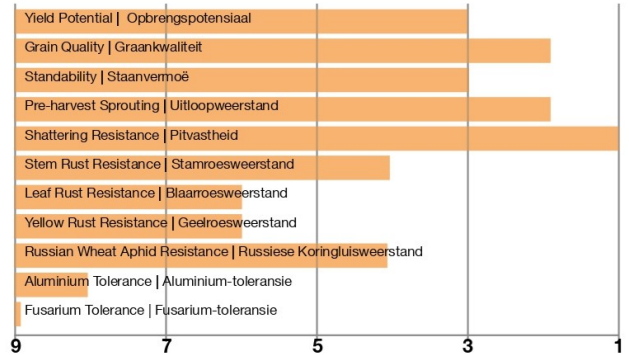

Cultivar characteristics | Kultivareienskappe

9 = Swak/Laag; 1 = Hoog/Goed