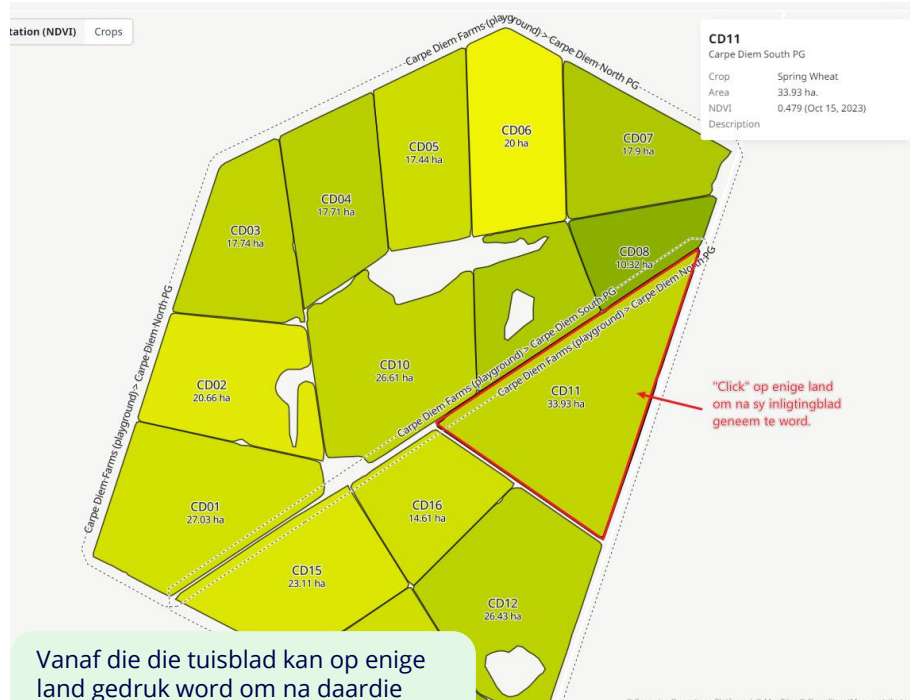

Satellietbeelde vir enkel land- 'Field page'

Skep van monitoring / observasie punte

Opsie 3:

Vanaf images blad kan monitoring / observasie punte geskep word.

Kan dan via die app na die spesifieke punte navigeer.

Monitoring Machinery tasks Field records **Images** Histogram

19.09.23 August 30, 2023

14.09.23

09.09.23

04.09.23

30.08.23

25.08.23

Kies beeld sonder wolbedekking