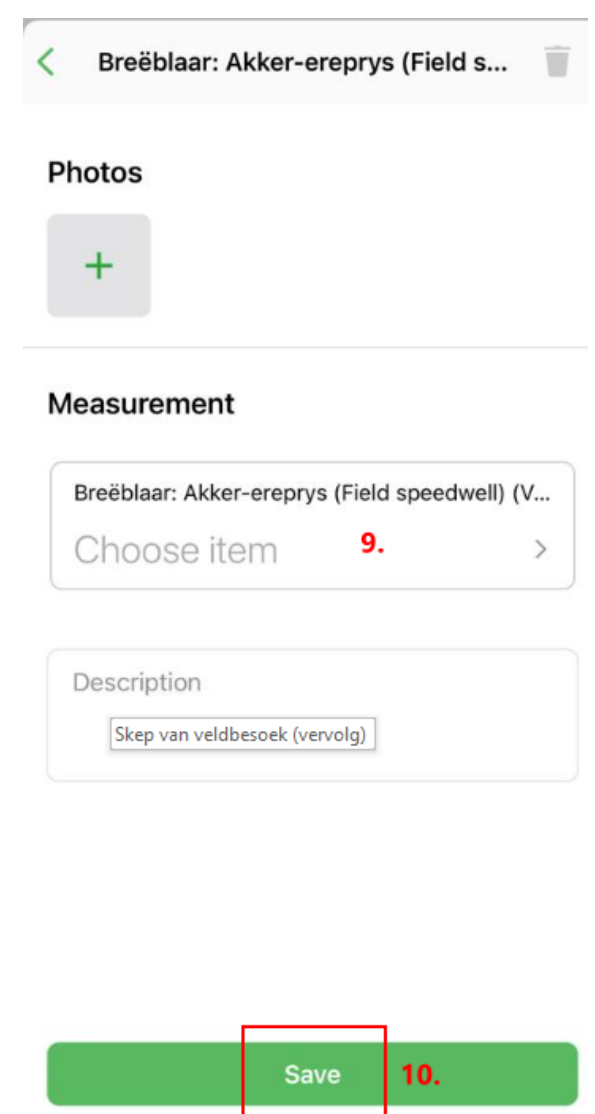

Skep van veldbesoek (vervolg)