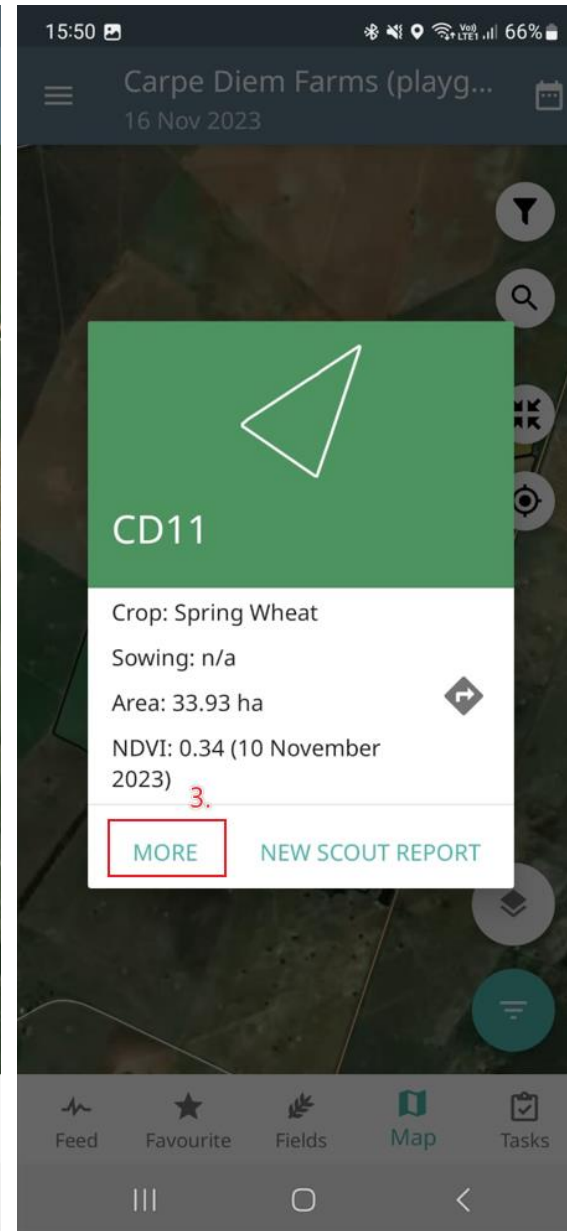

Land inligting