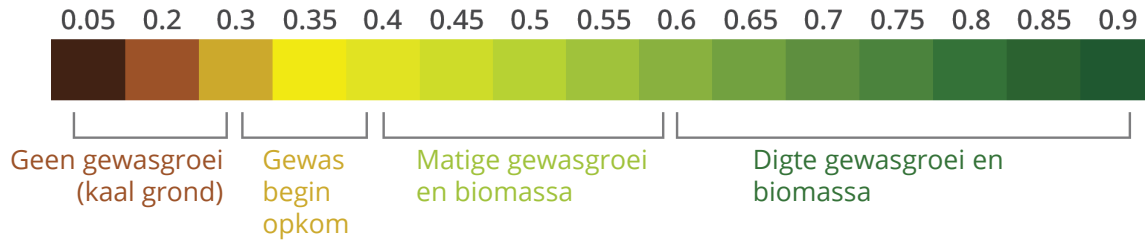

## Wat is die plantegroei-indeks (NDVI)?

NDVI staan vir Normalised Difference Vegetation Index. Hierdie standaard indeks vir plantegroei strek vanaf 0 tot 1 en dui die plantegroei, biomassa en variasie binne 'n land aan.