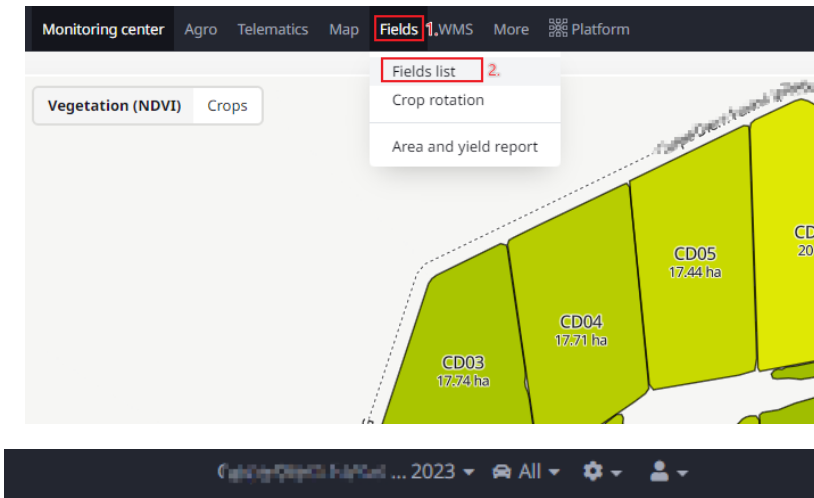

Hoe om 'n land in te teken