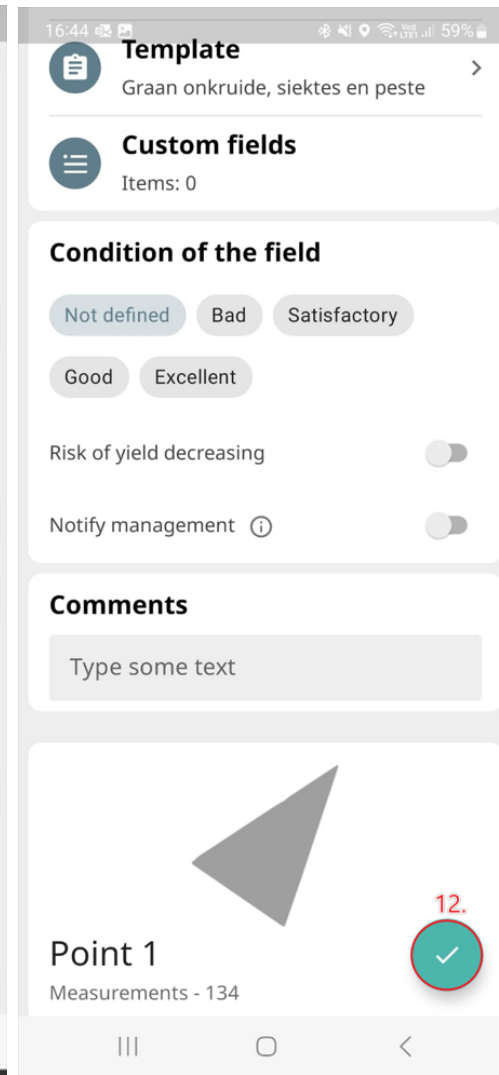

Skep van veldbesoek (vervolg)