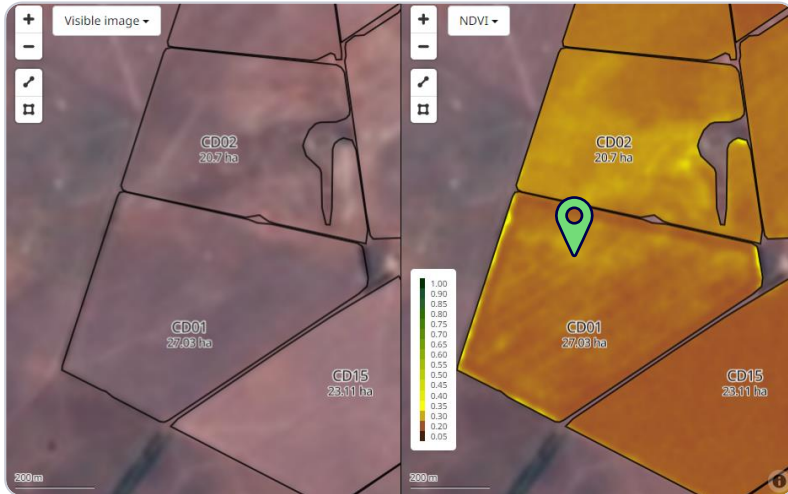

Aanwending van satellietbeelde

Na oes / Voor plant

- **Evalueer teenwoordigheid van opslag en onkruid**
- **Evalueer doeltreffendheid van onkruiddoder toediening**
- **Skep veranderlike toedieningskaart vir onkruiddoder, bv. sterker dosis vir gedeeltes met hoër onkruiddruk**