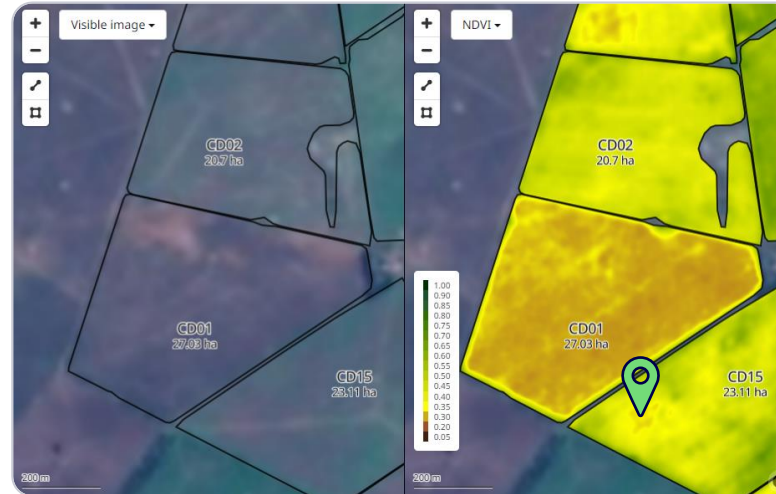

Net na plant / Met opkoms

- **Evalueer opkoms**
- **Identifiseer afwykings**
- **Prioritiseer besoekpunte**