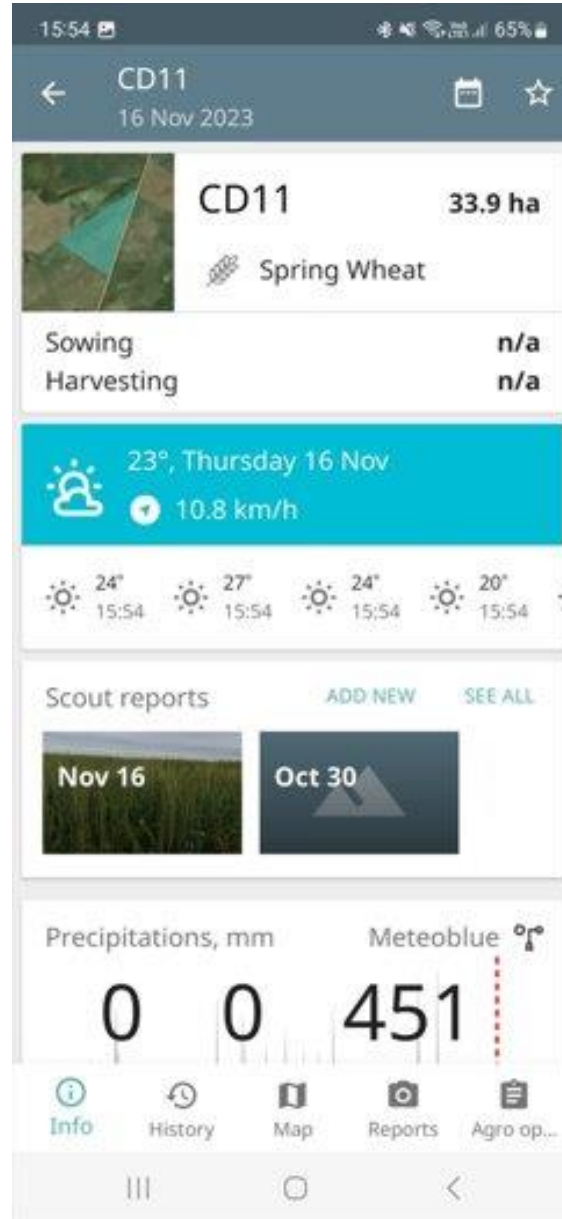

Land inligting (vervolg)