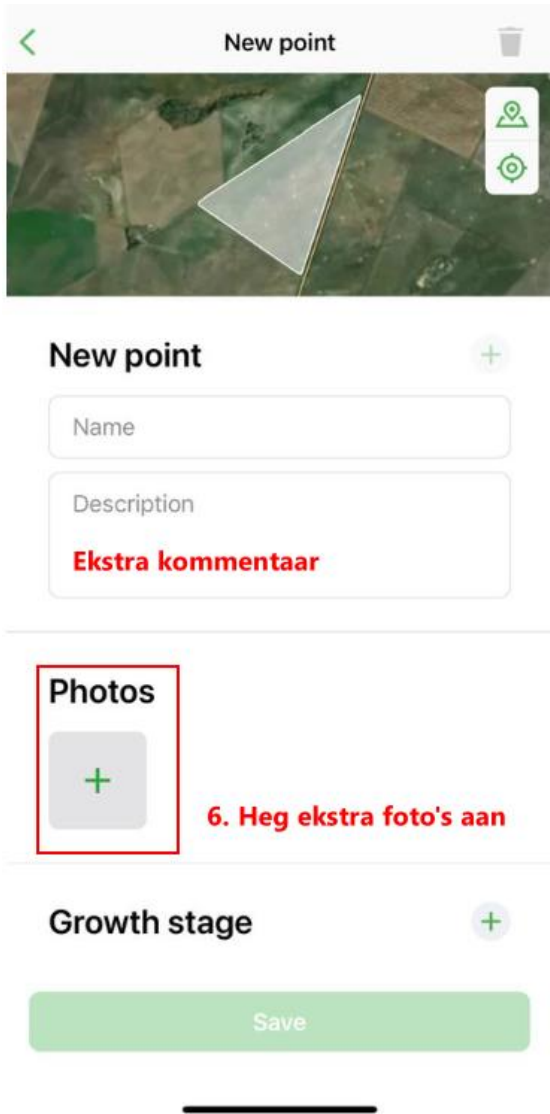

Skep van veldbesoek (vervolg)