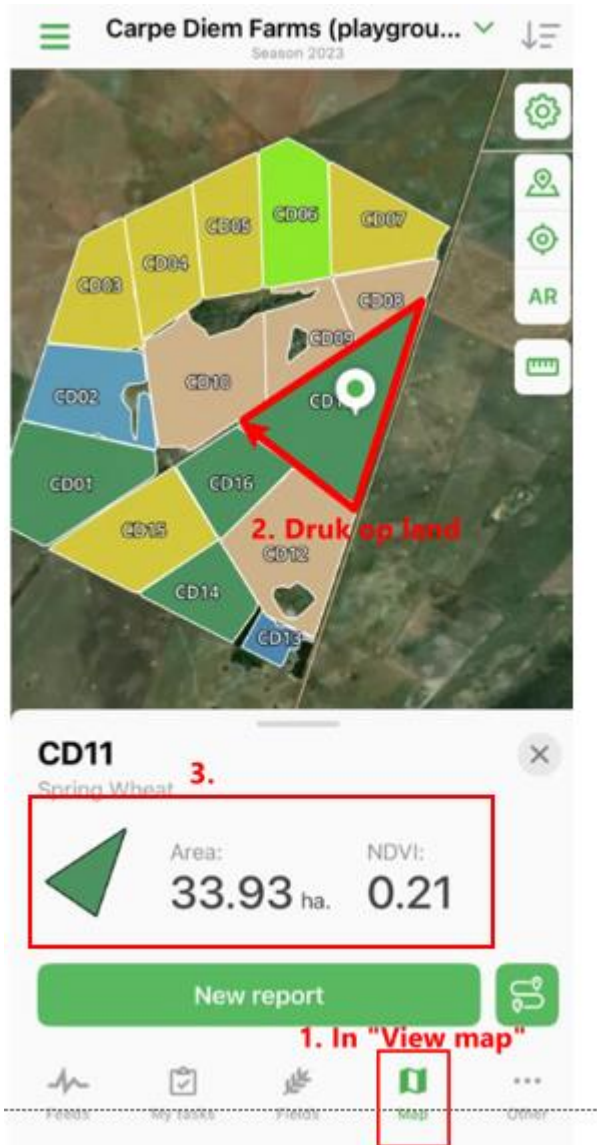

Land inligting