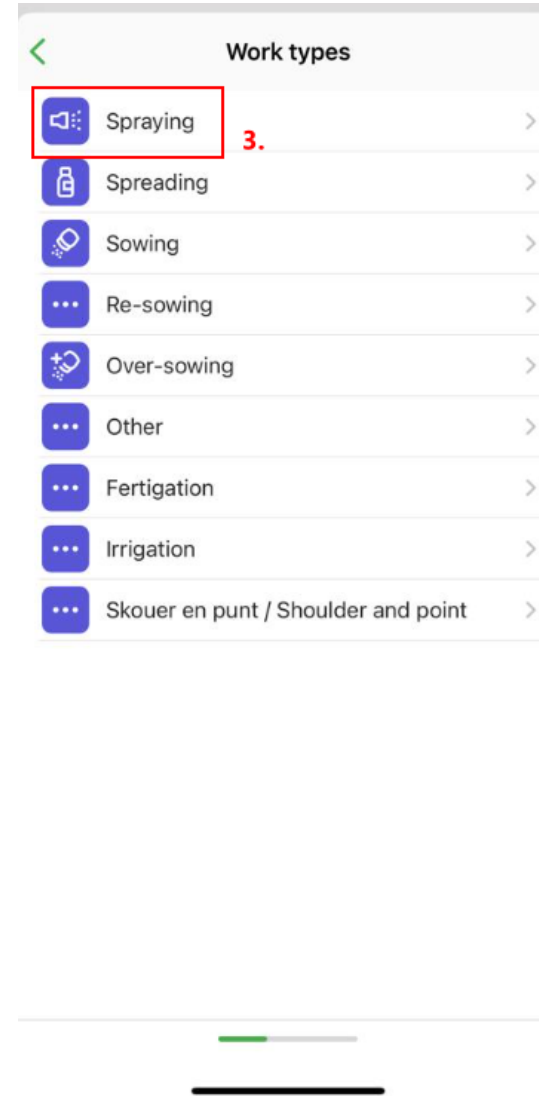

Rekord van toediening