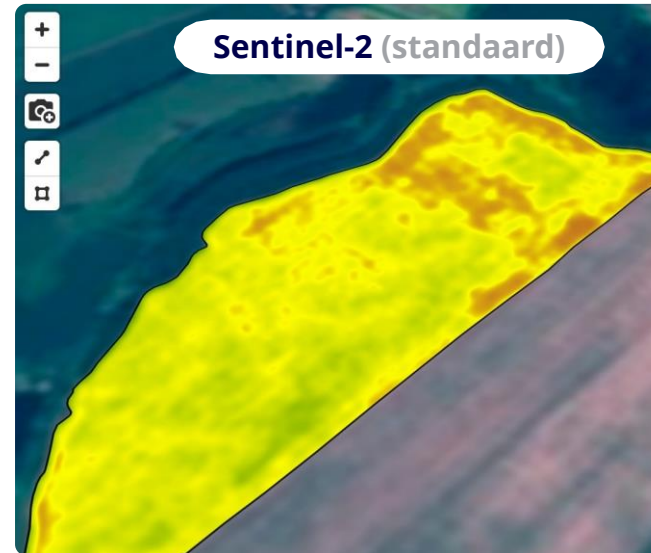

# Satellietbeelde en die plantegroei-indeks (NDVI)

## Wat is die plantegroei-indeks (NDVI)?

NDVI staan vir Normalised Difference Vegetation Index. Hierdie standaard indeks vir plantegroei strek vanaf 0 tot 1 en dui die plantegroei, biomassa en variasie binne 'n land aan.

## Satellietbeelde wat beskikbaar is

Cropwise Operations bied as standaard die Sentinel-2 satellietbeelde aan met 'n 10m resolusie en 5 dae interval.

Gebruikers kan addisioneel inteken vir Planet Labs se daaglikse 3m resolusie satellietbeelde. Planet Labs hou verskeie voordele in vir produsente wat waarde heg aan presisie- en tydig data.