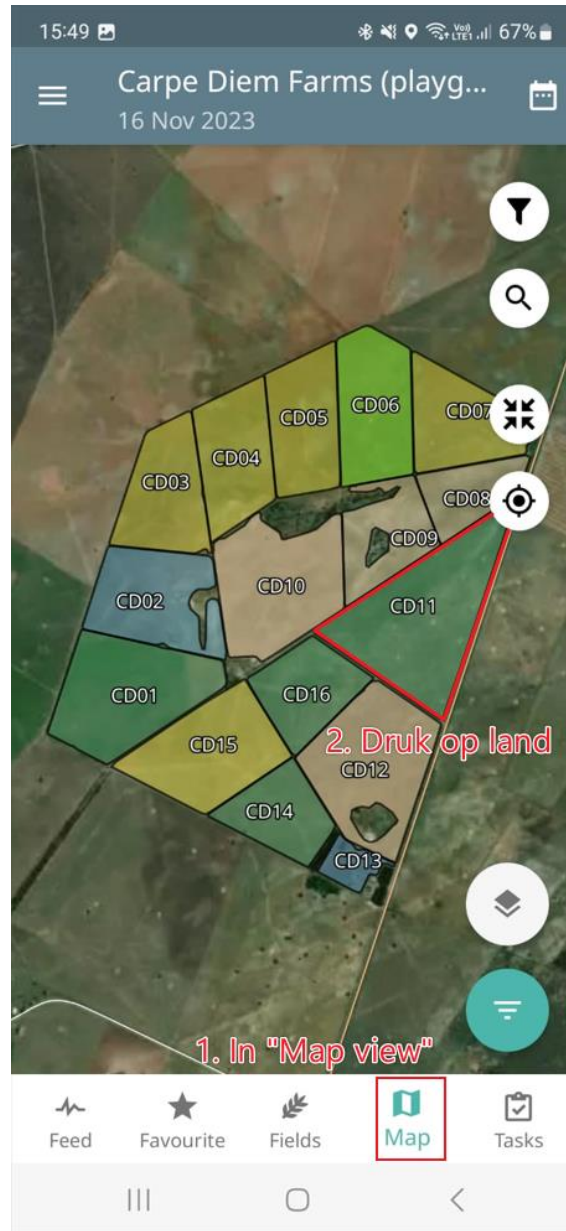

Land inligting