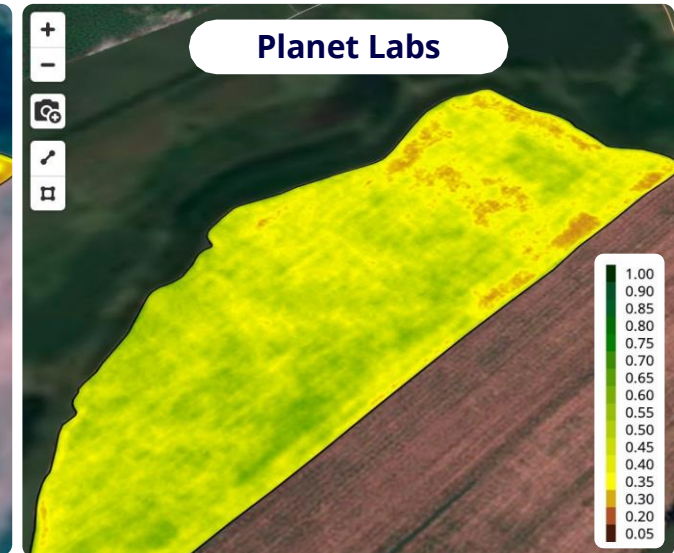

# Satellietbeelde en die plantegroei-indeks (NDVI)

## Wat is die plantegroei-indeks (NDVI)?

NDVI staan vir Normalised Difference Vegetation Index. Hierdie standaard indeks vir plantegroei strek vanaf 0 tot 1 en dui die plantegroei, biomassa en variasie binne 'n land aan.

## Satellietbeelde wat beskikbaar is

Cropwise Operations bied as standaard die Sentinel-2 satellietbeelde aan met 'n 10m resolusie en 5 dae interval.

Gebruikers kan addisioneel inteken vir Planet Labs se daaglikse 3m resolusie satellietbeelde. Planet Labs hou verskeie voordele in vir produsente wat waarde heg aan presisie- en tydig data.