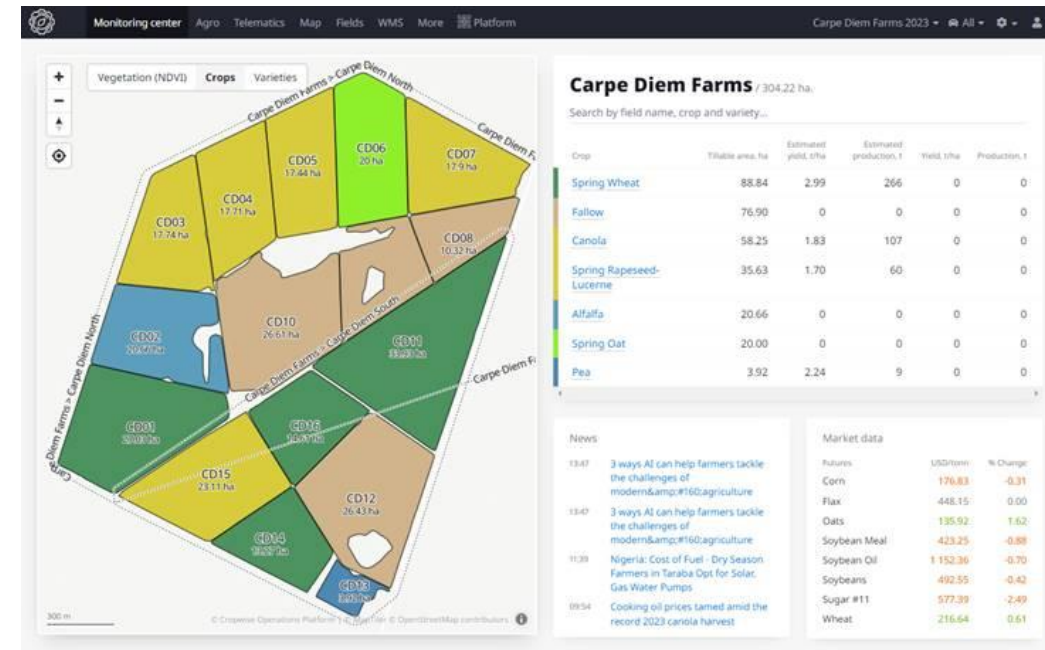

Cropwise  
Operations

Hoe werk Cropwise Operations?

**Cropwise 101**

# 1. Trek lande se grense in

- Ons span help om jou lande se grense op te trek vanaf 'n gedrukte of digitale kaart (shp & kml), of met 'n ander platform te integreer.
- Sodra 'n land se grens opgetrek is, word satellietbeelde, weer- en grondinligting outomaties vir die land verkry.

# 2. Koppel jou wisselbou-gewasse

- Jy kan jou wisselbou-gewasse koppel deur "Fields" > "Crop rotation" te gebruik, of vir ons vra om dit vir jou op te dateer met 'n maklike oplaai van jou huidige rekords.
- Die wisselbou-gewas is nodig vir Cropwise om weeklikse en historiese opbrengsskattings vir elke land te beraam.